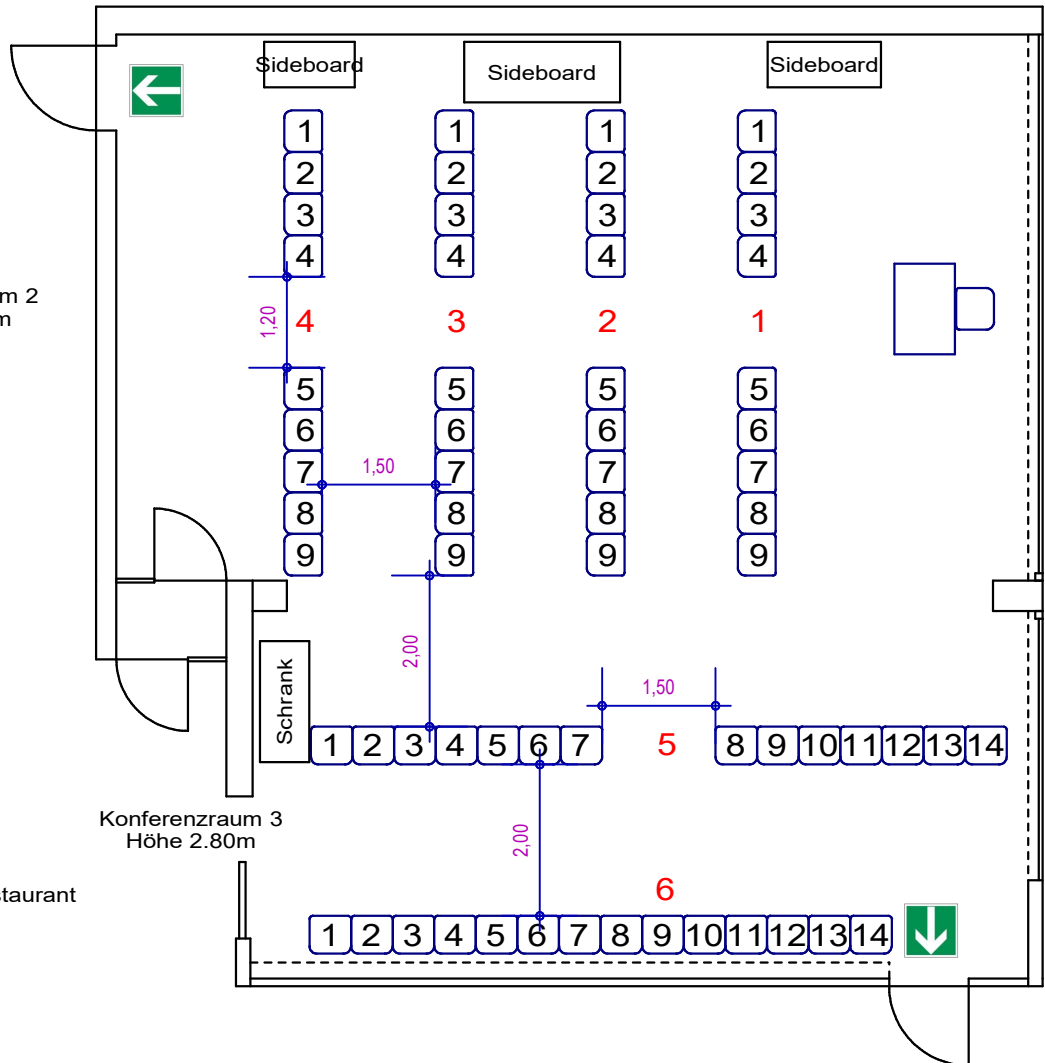

Konferenzraum 2
Höhe 3.14m

Konferenzraum 3
Höhe 2.80m

Restaurant

Terrasse

**Besucherfläche 134m²
--> max Personenanzahl 44Pax**

		CongressCenter Böblingen Sindelfingen	
Halle/Objekt		Stadhalle	
Saal/Bereich		Konferenzräume 2 & 3 offen	
Titel/Veranstaltung		Reihenbestuhlung	
Info/Bestuhlungsart			
Plätze	64P	Besonderheiten	
Plan-Nr.	gezeichnet 16.09.2020 BO	geändert	Maßstab 1:100 @ DIN A4