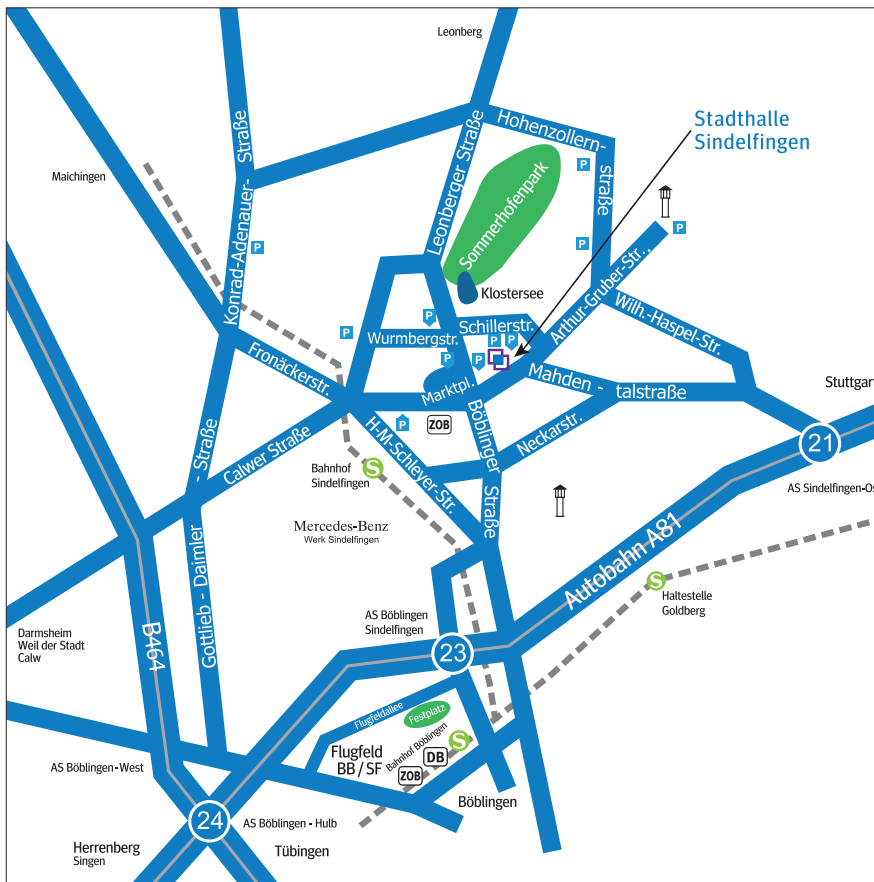

## Anfahrt Stadthalle Sindelfingen

### Mit der Bahn

Vom **Hauptbahnhof Stuttgart**: mit der S-Bahn Linie S1 (Richtung Herrenberg) bis zur Haltestelle Goldberg. Von dort mit der Buslinie 708 (Richtung Sindelfingen Eichholz) bis zur Haltestelle Stadthalle Sindelfingen. Anschließend 2 Minuten Fußweg zur Stadthalle.

### Mit dem Auto

Aus **Richtung Stuttgart** kommend: von der Autobahn A81 Ausfahrt Sindelfingen-Ost abfahren und danach rechts abbiegen auf die Mahdentalstraße (zweispurige Einfallstraße) und dem Straßenverlauf rund 1,7 km stadteinwärts folgen. An der Ampel beim Marriott Hotel rechts abbiegen und dem Straßenverlauf ca. 780 m folgen. Anschließend rechts in die Arthur-Gruber-Straße abbiegen und sofort danach links auf die Schillerstraße. Linker Hand befindet sich die Einfahrt zur Tiefgarage der Stadthalle.

Aus **Richtung Singen** kommend: von der Autobahn A81 Ausfahrt Sindelfingen-Ost abfahren und direkt dem Verlauf der Mahdentalstraße (zweispurige Einfallstraße) rund 1,7 km stadteinwärts folgen. An der Ampel beim Marriott Hotel rechts abbiegen und dem Straßenverlauf ca. 780 m folgen. Anschließend rechts in die Arthur-Gruber-Straße abbiegen und sofort danach links auf die Schillerstraße. Linker Hand befindet sich die Einfahrt zur Tiefgarage der Stadthalle.