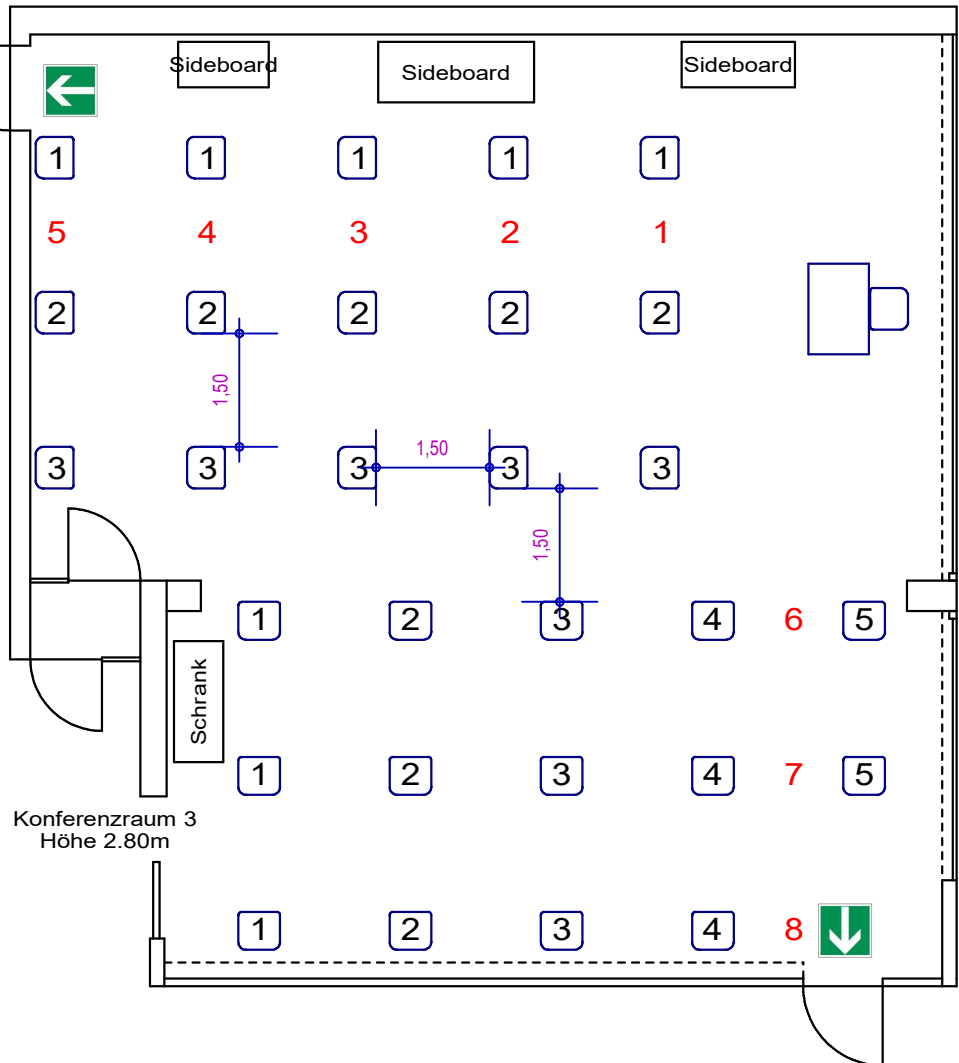

Konferenzraum 2
Höhe 3.14m

Konferenzraum 3
Höhe 2.80m

Restaurant

Terrasse

		CongressCenter Böblingen Sindelfingen	
Halle/Objekt Stadhalle			
Saal/Bereich Konferenzräume 2 & 3 offen			
Titel/Veranstaltung Reihenbestuhlung			
Info/Bestuhlungsart			
Plätze	29P	Besonderheiten	
Plan-Nr.	gezeichnet 16.09.2020 BO	geändert	Maßstab 1:100 @ DIN A4